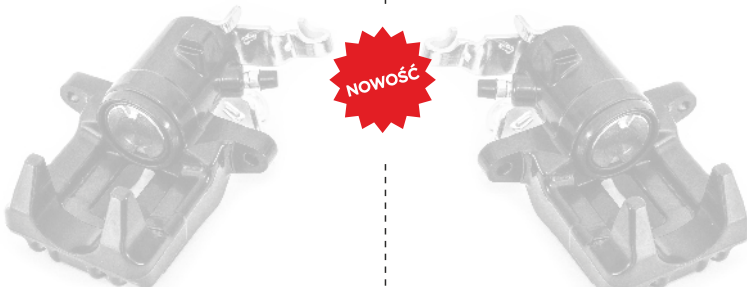

**WAŻNA
INFORMACJA**

NIE POBIERAMY KAUCJI, NIE WYMAGAMY ZWROTU
UŻYWANYCH ZACISKÓW.

SUNRICH®
SYSTEMY HAMULCOWE

SR.02.317

1K0615423J

TYŁ / LEWY