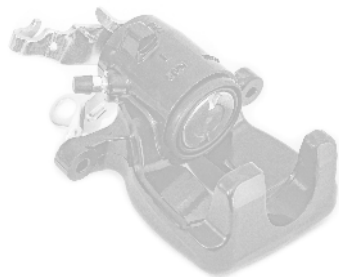

**WAŻNA  
INFORMACJA**

NIE POBIERAMY KAUCJI, NIE WYMAGAMY ZWROTU  
UŻYWANYCH ZACISKÓW.

**SUNRICH**<sup>®</sup>  
SYSTEMY HAMULCOWE

**SR.02.164**

1478438

TYŁ / LEWY

FORD GALAXY 1996-2006  
VW SHARAN 1996-  
SEAT ALHAMBRA 1996-

**SR.02.165**

1478429

TYŁ / PRAWY

**SR.02.180**

1J0615423

TYŁ / LEWY

VW GOLF IV / 1997-2005  
SEAT IBIZA III / 1999-2002  
AUDI A3 / 1996-2003

**SR.02.181**