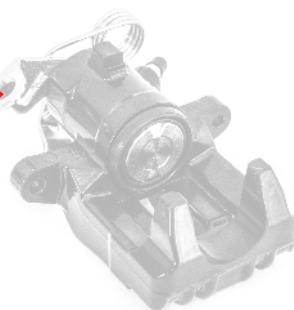

**WAŻNA  
INFORMACJA**

NIE POBIERAMY KAUCJI, NIE WYMAGAMY ZWROTU  
UŻYWANYCH ZACISKÓW.

**SUNRICH**<sup>®</sup>  
SYSTEMY HAMULCOWE

**SR.02.164**

1478438

TYŁ / LEWY

FORD GALAXY 1996-2006  
VW SHARAN 1996-  
SEAT ALHAMBRA 1996-

**SR.02.165**

1478429

TYŁ / PRAWY

**SR.02.180**

1J0615423

TYŁ / LEWY

VW GOLF IV / 1997-2005  
SEAT IBIZA III / 1999-2002  
AUDI A3 / 1996-2003

**SR.02.181**

1J0615424

TYŁ / PRAWY

**SR.02.182**

8E0 615 423

TYŁ / LEWY

VW PASSAT / 1995-2005  
AUDI A4 / 1994-2000  
A6 / 1996-2005

**SR.02.183**

8E0 615 424

TYŁ / PRAWY

**WAŻNA  
INFORMACJA**

NIE POBIERAMY KAUCJI, NIE WYMAGAMY ZWROTU  
UŻYWANYCH ZACISKÓW.

**SUNRICH**<sup>®</sup>  
SYSTEMY HAMULCOWE

**SR.02.184**

1J0 615 423B

TYŁ / LEWY

**SR.02.185**