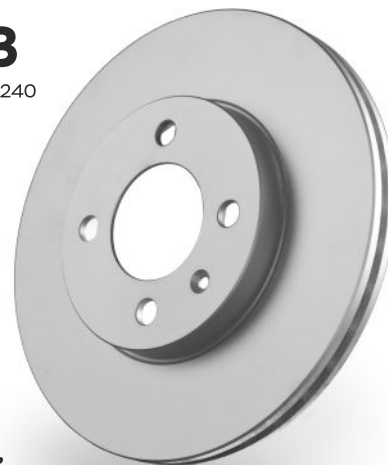

SEAT AROSA, CORDOBA,
IBIZA, INCA, TOLEDO,
VW CADDY, GOLF, PASSAT,
POLO, VENTO

SR.01.1538

MAGNETI MARELLI: 431602041680
APEC: DSK918
TEXTAR: 92055603
METELLI: 230474
TRW: DF1538
ROADHOUSE: 632410